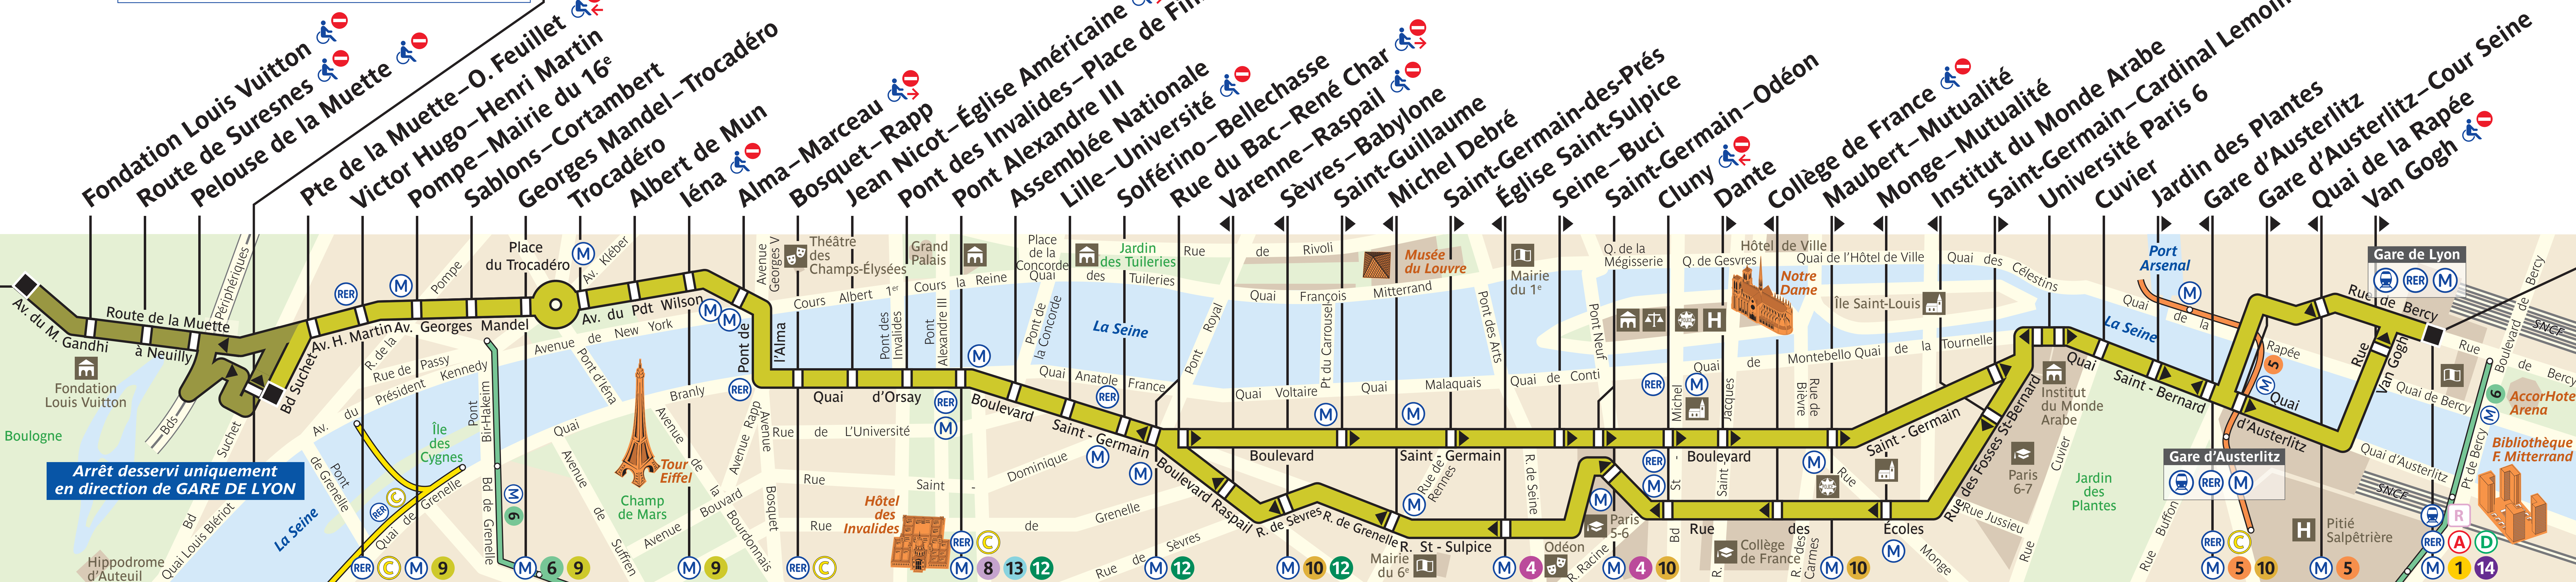

Itinéraire desservi uniquement le week-end, les jours fériés et pendant les vacances scolaires.

Arrêt desservi uniquement en direction de GARE DE LYON

ZONE TARIFAIRE 1